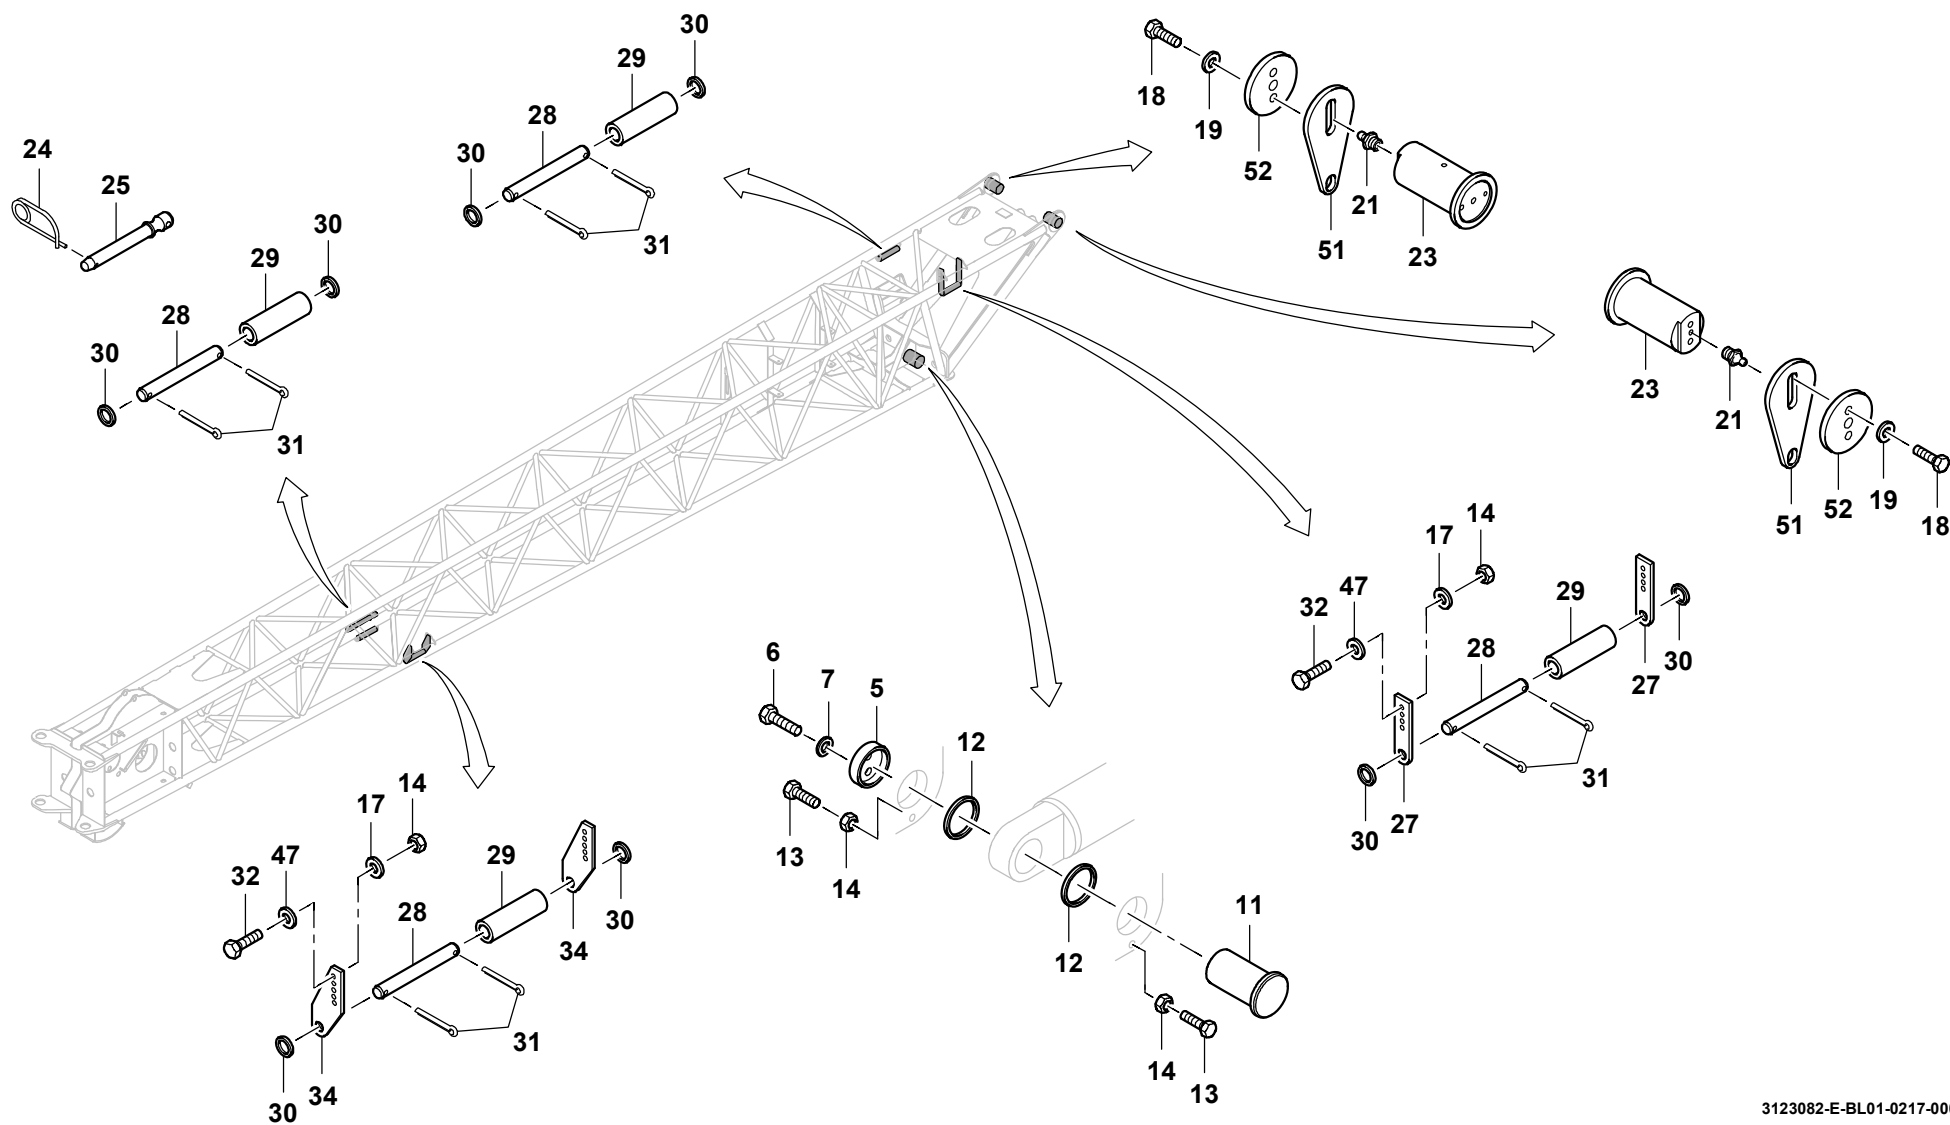

GROVE

EINBAUTEILE KLAPPSPITZE 7,5M TEIL
 COMPONENT PARTS, HINGED JIB 7,5M PART

BILDТАFEL
 PICTORIAL DISPLAY

GMK3060

02.17

3123082-ETL E

1/2

GROVE

EINBAUTEILE KLAPPSPITZE 7,5M TEIL
 COMPONENT PARTS, HINGED JIB 7,5M PART

BILDTAFEL
 PICTORIAL DISPLAY

GMK3060

02.17

3123082-ETL E

2/2